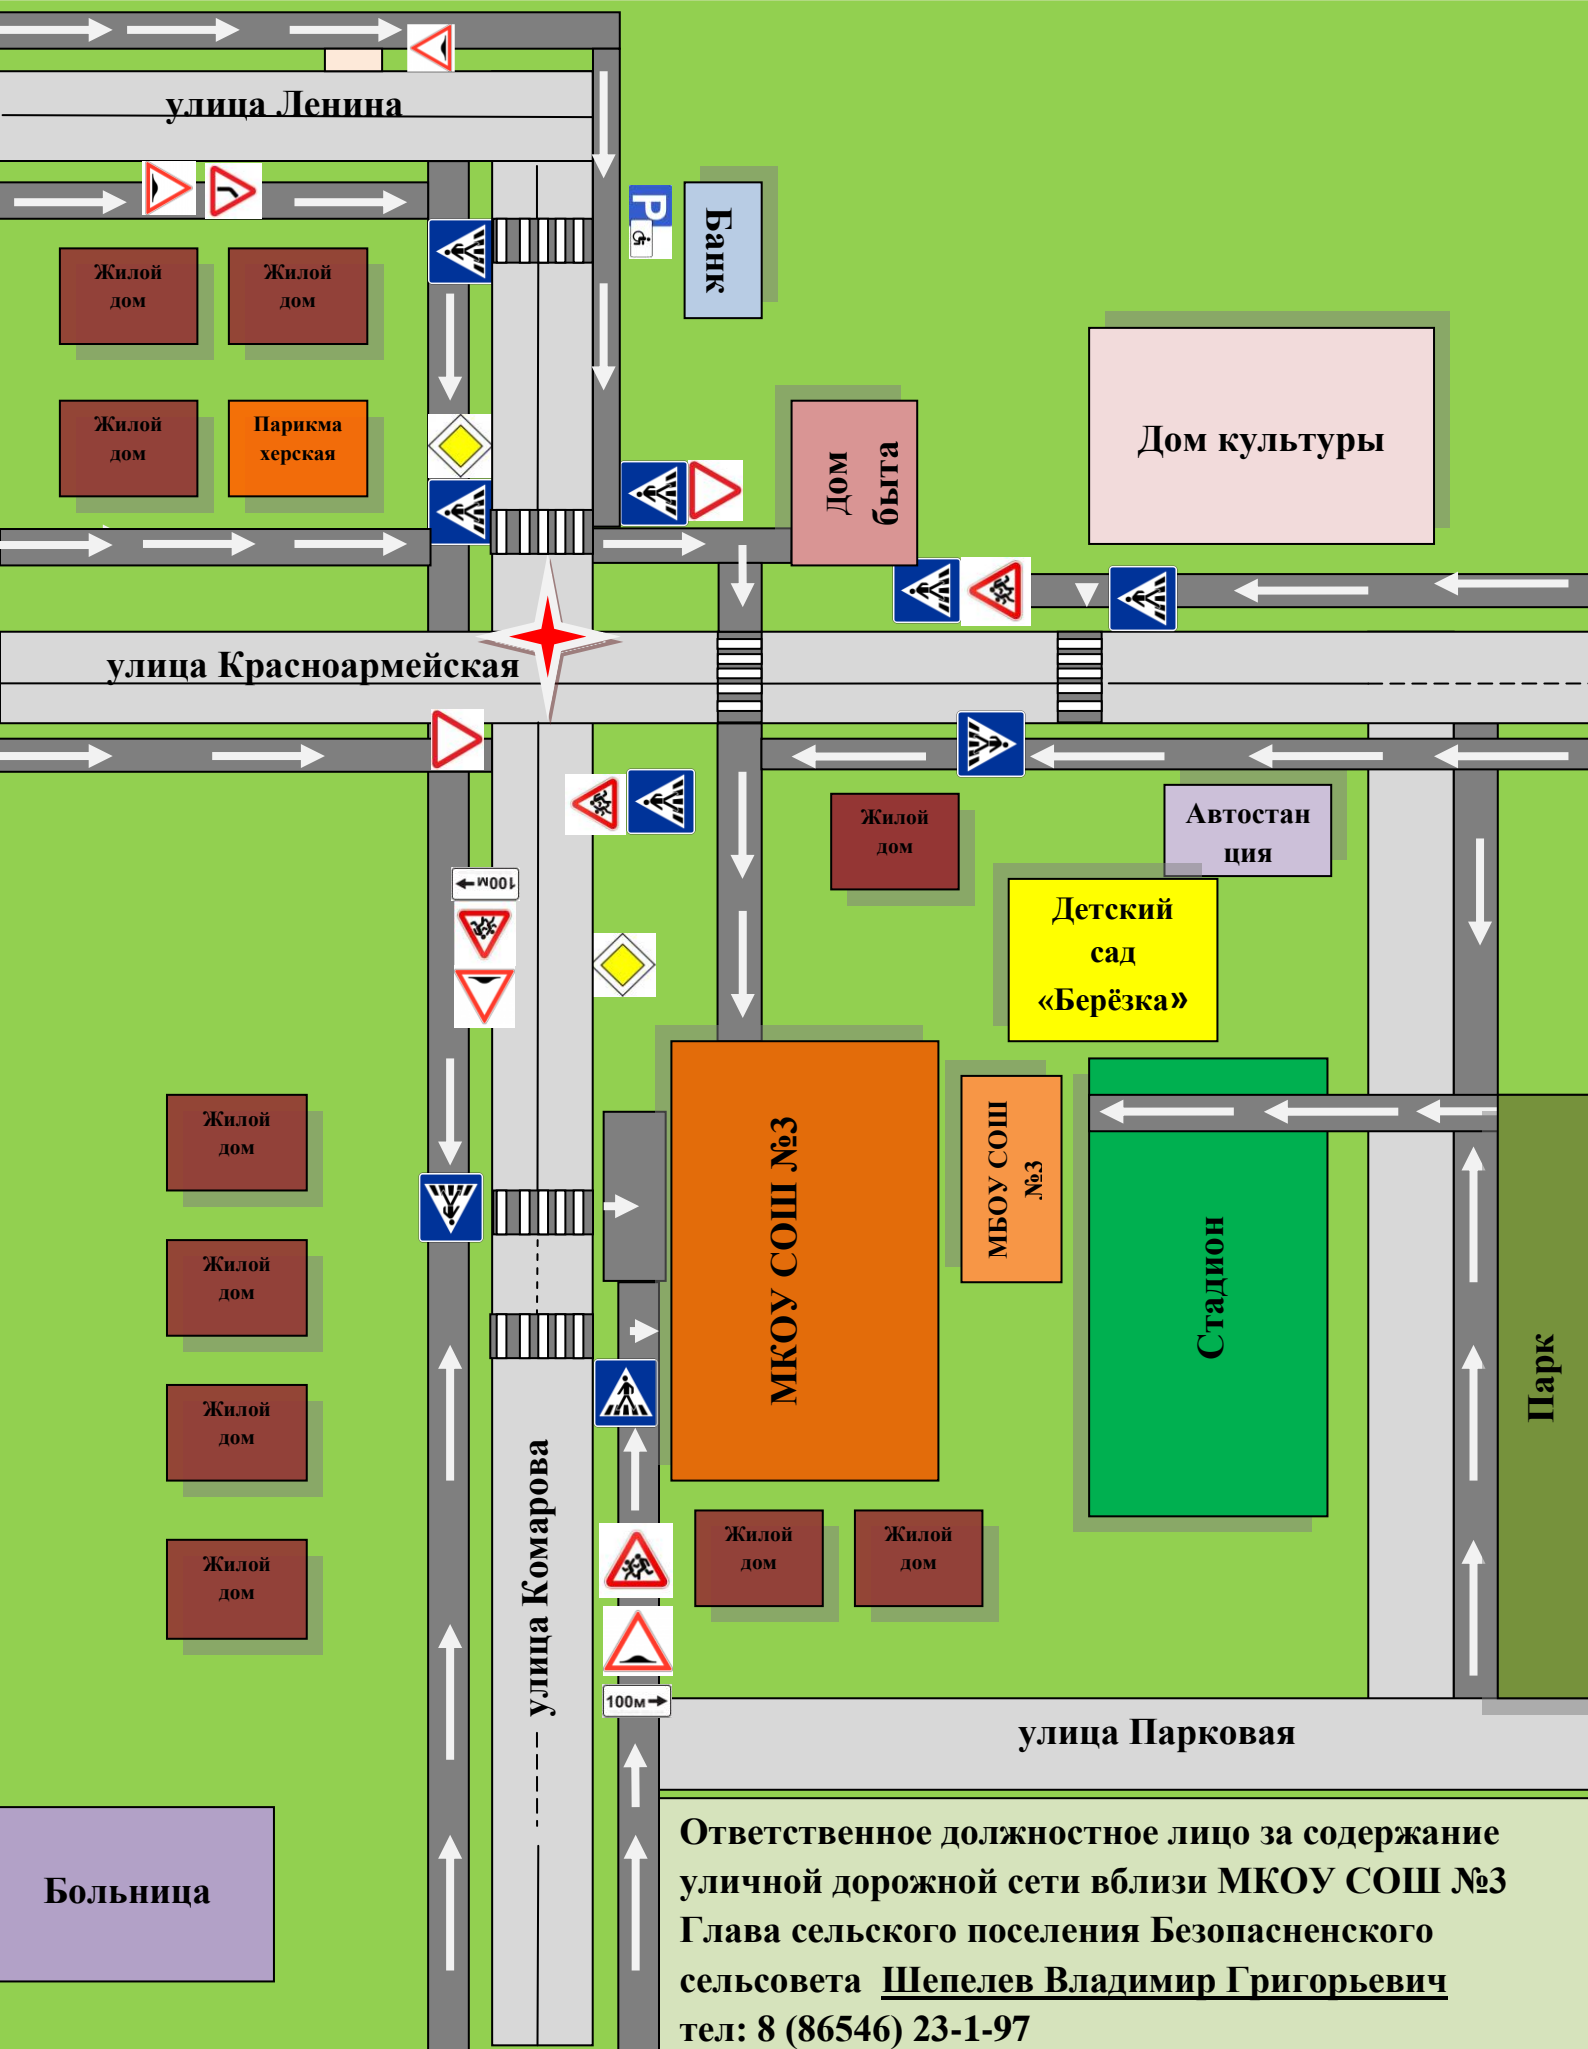

**Схема**  
**организации дорожного движения вблизи**  
**образовательного учреждения МКОУ СОШ №3**

**Ответственное должностное лицо за содержание**  
**уличной дорожной сети вблизи МКОУ СОШ №3**  
**Глава сельского поселения Безопасненского**  
**сельсовета Шепелев Владимир Григорьевич**  
**тел: 8 (86546) 23-1-97**