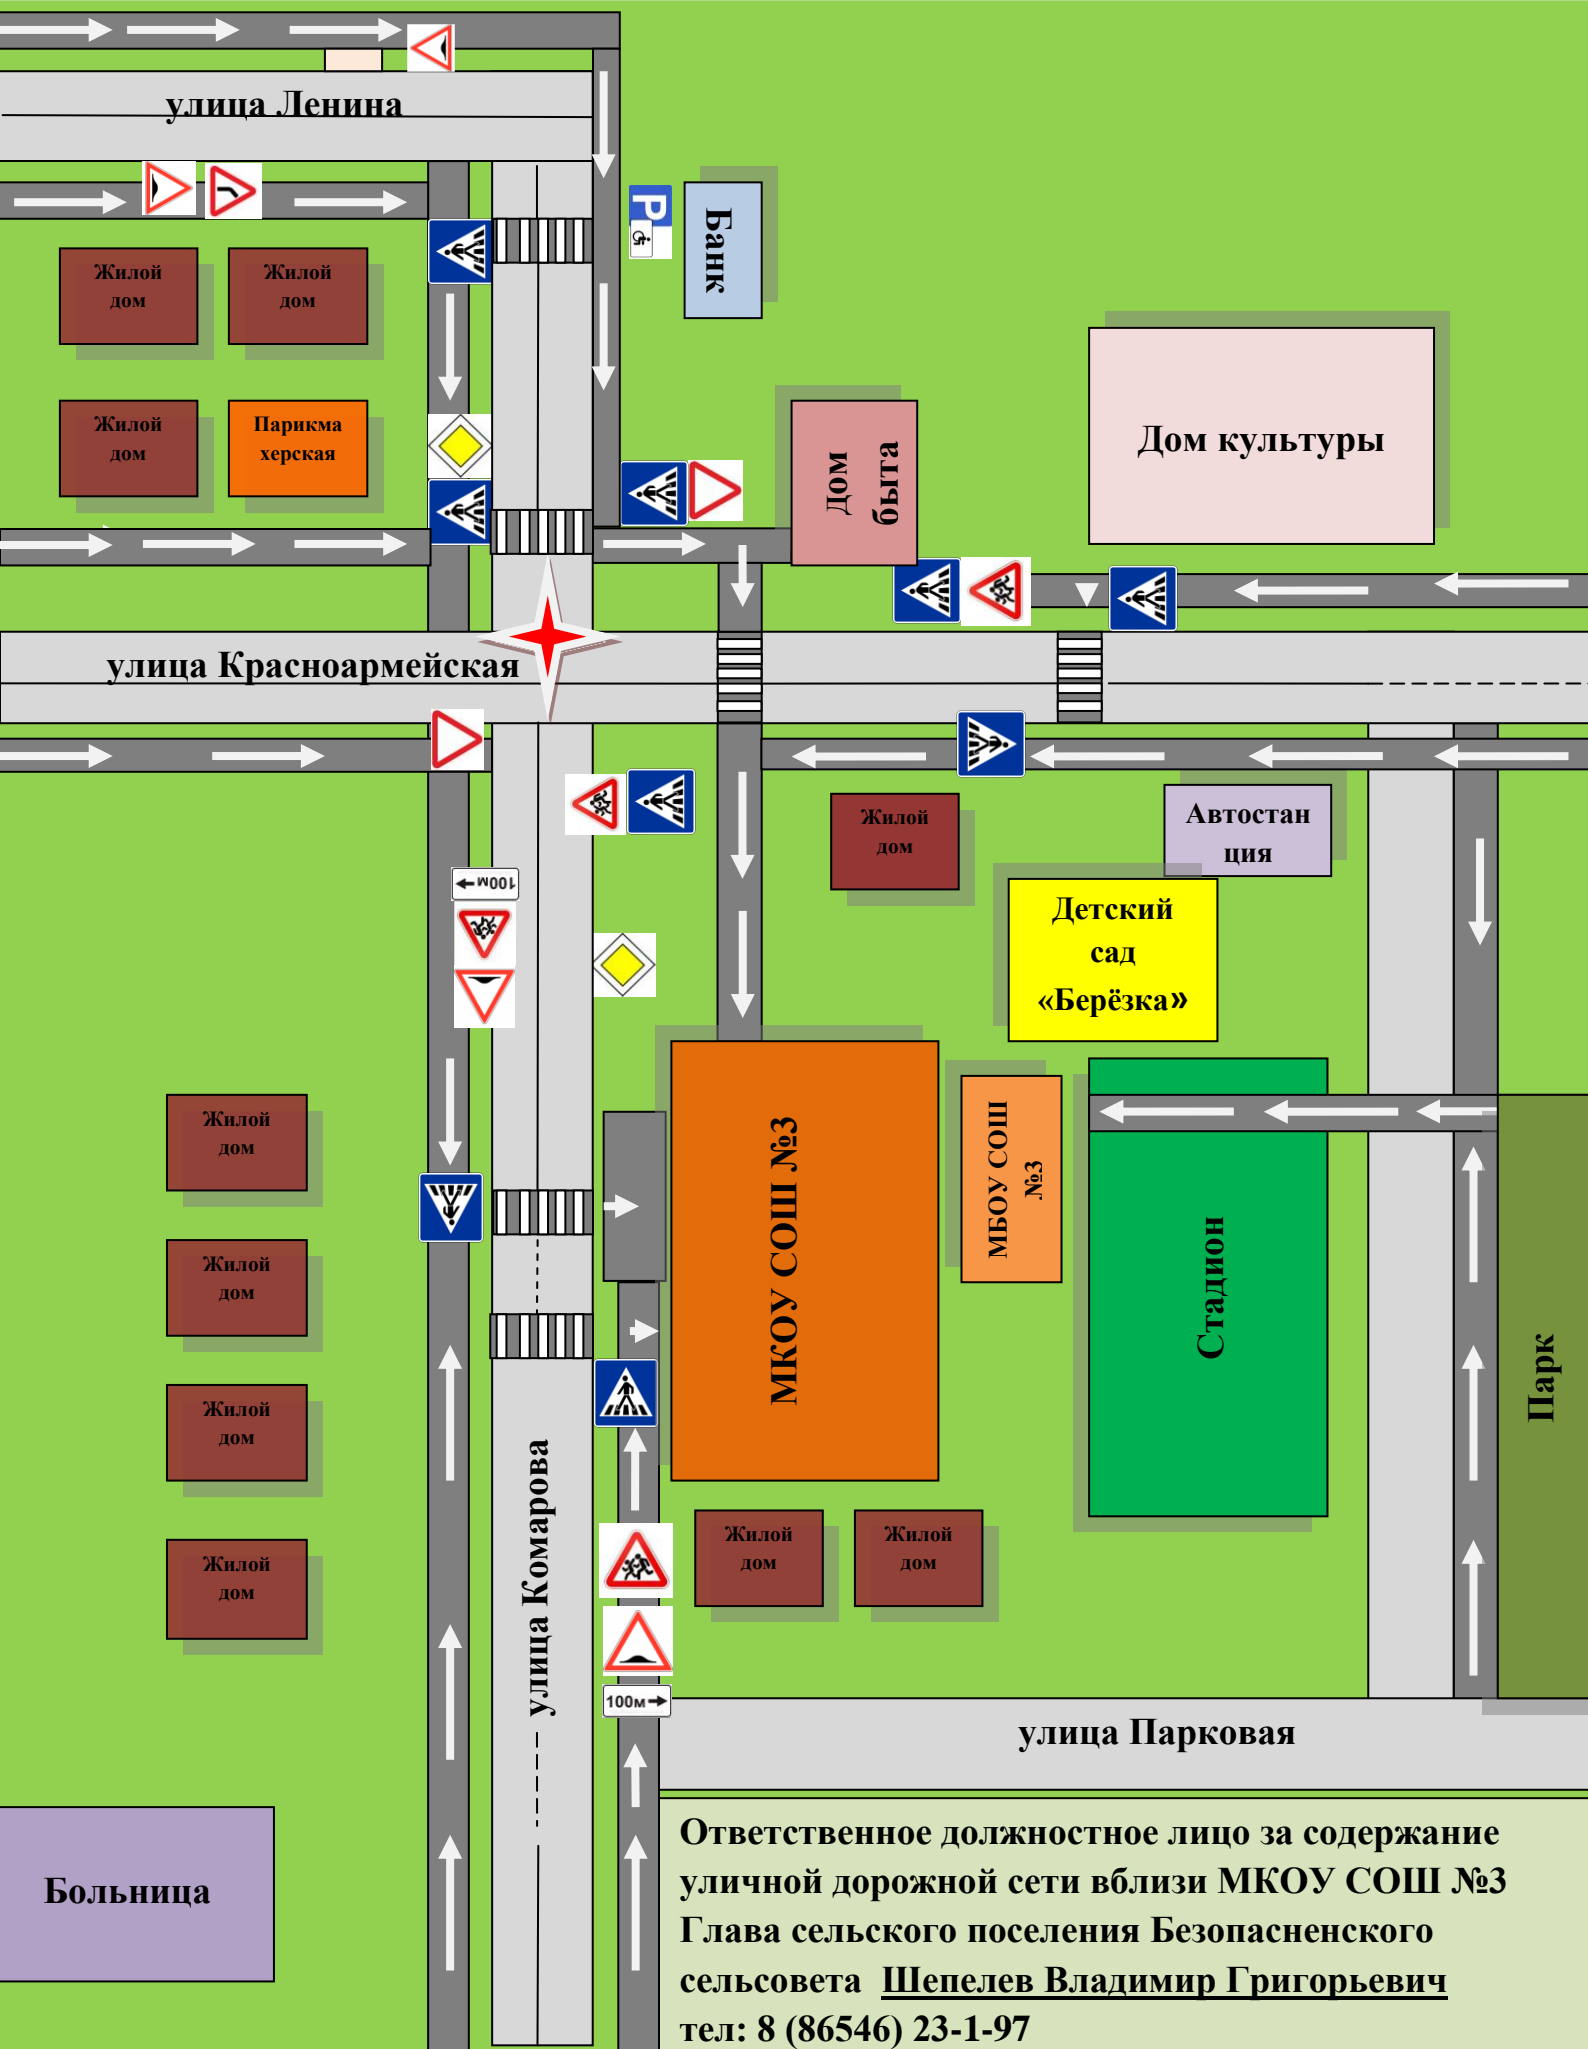

Схема
организации дорожного движения вблизи
образовательного учреждения МКОУ СОШ №3

Ответственное должностное лицо за содержание
уличной дорожной сети вблизи МКОУ СОШ №3
Глава сельского поселения Безопасненского
сельсовета Шепелев Владимир Григорьевич
тел: 8 (86546) 23-1-97